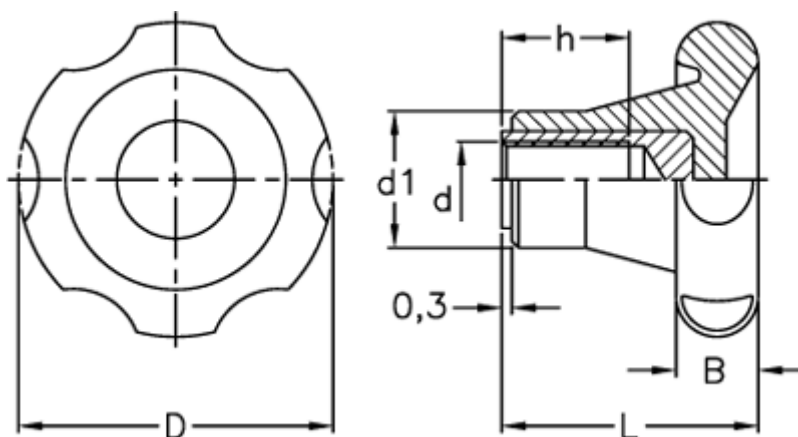

Varenummer: 2302075121
Beskrivelse: E+G Stjernegreb
VL.155/60 B-M8

Mål

B = 16
D = 61
d1 = 25
d 6H = M8
h = 20
L = 38